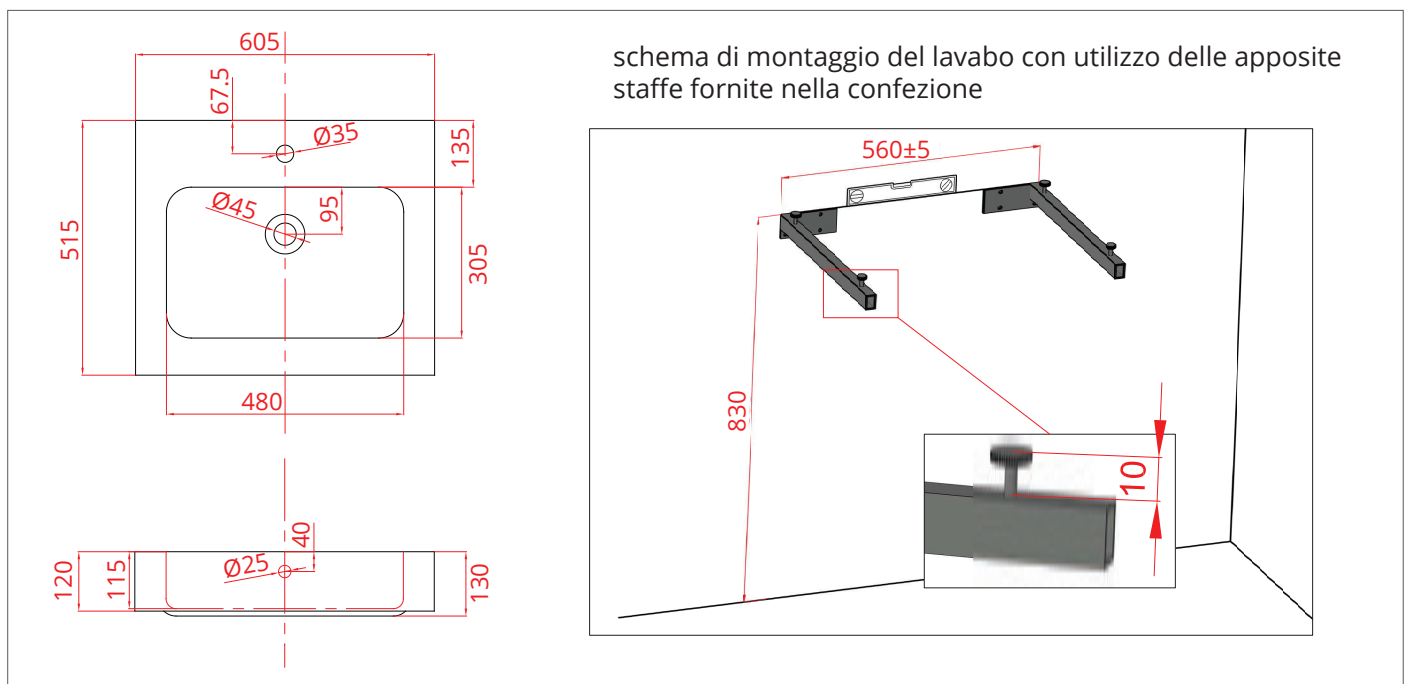

LAVABO RIM CON TROPPO PIENO E STAFFE

washbasin with overflow and brackets series Rim

	cm	Kg
NA-570/01	60	18

bianco
lucido

01

testo di capitolato:
lavabo Rim cm 60 in politek con troppo pieno, completo di staffe di montaggio. marcatura CE conforme alla norma EN14688.
dimensioni mm. 605(l) x 515(p) x 130(h).
tipo Goman codice NA-570/01

specifications:
sink Rim cm 60 in politek with overflow, complete with mounting brackets. CE marking in conformity with standard EN14688.
dimensions mm. 605 (w) x 515 (p) x 130 (h).
type Goman code NA-570/01

schema di montaggio del lavabo con utilizzo delle apposite staffe fornite nella confezione