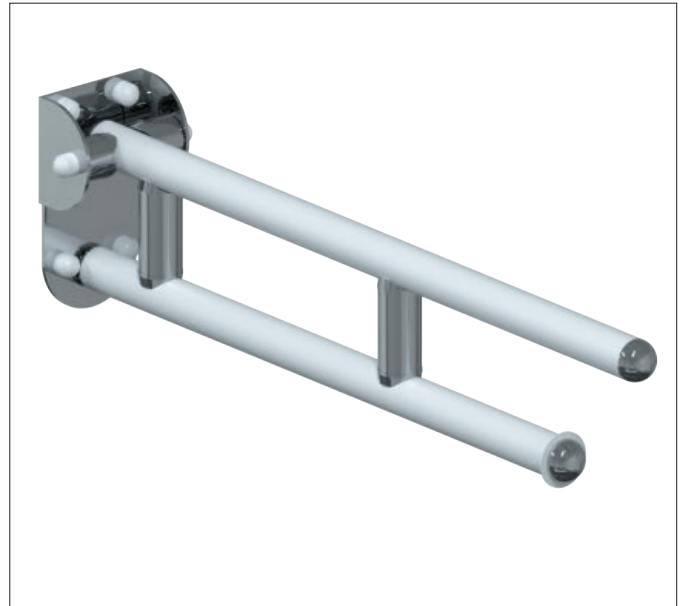

BARRA RIBALTABILE CM.61 CON PIASTRA LUNGA SERIE RAFFAELLO COLOR

folding bar cm.61 with long plate series Raffaello color

	cm	Kg
RAF-B61L/XX	61	2,5

blu lucido RAL 5002/ cromo	verde lucido RAL 6005/ cromo	giallo lucido RAL 1003/ cromo	rosso lucido RAL 3002/ cromo	bianco opaco RAL 9016/ cromo	nero opaco RAL 9005/ cromo	bianco lucido RAL 9016/ cromo	nero lucido RAL 9005/ cromo	grigio lucido RAL 7035/ cromo	altri colori RAL/ cromo
02	03	04	05	30	31	37	38	44	99

testo di capitolato:

barra di sicurezza, tipo ribaltabile, con bloccaggio verticale e sistema antinfortunistico a frizione. composta di 4 pezzi in acciaio, con trattamento anticorrosione, rivestita con materiale antiusura epossipoliestere (bianco lucido RAL9016 e grigio lucido RAL7035: con proprietà antibatteriche dei sali d'argento, bio-goman), in tubo Ø32x1,5, con rinforzo intermedio, completa di: piastra lunga in acciaio inox con 4 fori per il montaggio a parete, vite di unione Ø8, frizione in materiale sintetico termoplastico. capacità di carico 150 kg. dimensione mm 94,5(l) x 616(p) x 170(h). complementi cromati.
tipo Goman codice RAF-B61L/XX

specifications:

safety folding bar with vertical locking and clutch safety system. composed of 4 steel pieces, with anti-corrosion treatment, coated with anti-wear epoxy polyester material (color glossy white RAL9016 and glossy grey RAL7035: with antibacterial properties of silver salts, bio-goman), in Ø32x1.5 tube, with intermediate reinforcement, complete with: long stainless steel plate with 4 holes for wall mounting, Ø8 union screw synthetic thermoplastic material. load capacity 150 kg. dimension mm 94,5 (l) x 616 (p) x 170 (h). chrome complements.
type Goman code RAF-B61L/XX