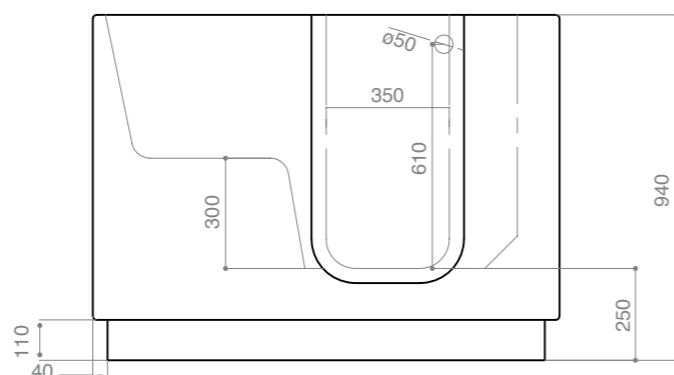

**HD150D/01 1510X680XH105 P.DX
CON RUBINETTERIA**

**HD150D.M/01 1510X680XH105 P.DX
CON RUBINETTERIA E IDROMASSAGGIO**