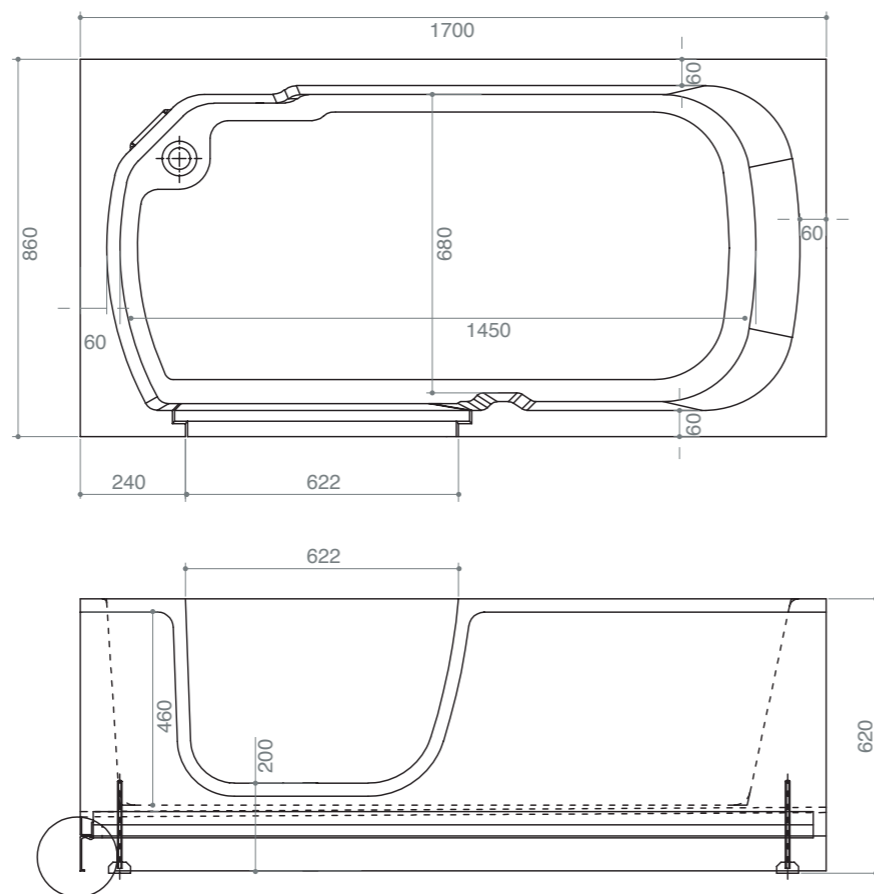

H913B/01 1060X660XH950 P.SX
CON TELAIO AUTOPORTANTE E RUBINETTERIA
(PORTA SX - SEDUTA DX - MANIGLIA EXT)