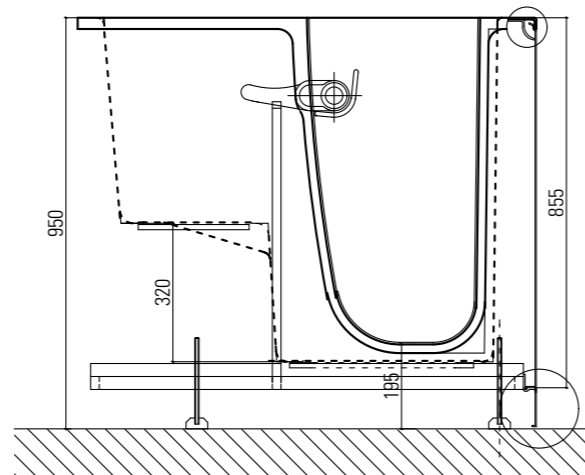

Misure 1700x750XH625  
 Struttura in gel-coat su vetroresina con telaio portante in acciaio inox aisi304 e piedini regolabili. Capacità (max teorica) : lt 350  
 Completa di colonna vasca con erogazione e troppopieno 1"1/2, piletta Ø70 mm, sifone ribassato e 2 pannelli laterali.

**D0359/99 1400X680**  
 PARETE DOCCIA OASI  
 APERTURA INTERNA 90° (REVERSIBILE)  
 TELAIO IN ALLUMINIO FINITURA ARGENTO LUCIDO E CRISTALLO TEMPERATO SPESSORE 3MM CON GUARNIZIONE INFERIORE

**H915B/01 1060X660XH950 P.DX**  
 CON TELAIO AUTOPORTANTE E RUBINETTERIA  
 (PORTA DX - SEDUTA SX - MANIGLIA EXT)

**OASI1060.**

La più piccola del programma Oasi, idonea per essere installata anche a ridosso di un sanitario per soddisfare le esigenze di chi necessita di una comoda vasca ma che ha uno spazio ridotto in bagno. La porta che apre verso l'interno, oltre che far guadagnare spazio al di fuori, evita definitivamente l'apertura casuale con vasca piena d'acqua e perdite. Con la maniglia di chiusura esterna si aumenta ulteriormente lo spazio interno. Particolarmente studiati il sistema antiscivolo della seduta e della pedana e la rubinetteria "made in Italy". Funzionalità, sicurezza e minime dimensioni sono le sue peculiarità.

Struttura in gel-coat su vetroresina con telaio portante in acciaio inox aisi304 e piedini regolabili. Capacità (max teorica) : lt 250  
 Completa di colonna vasca con erogazione e troppopieno 1"1/2, piletta Ø70 mm, sifone ribassato e 2 pannelli laterali.