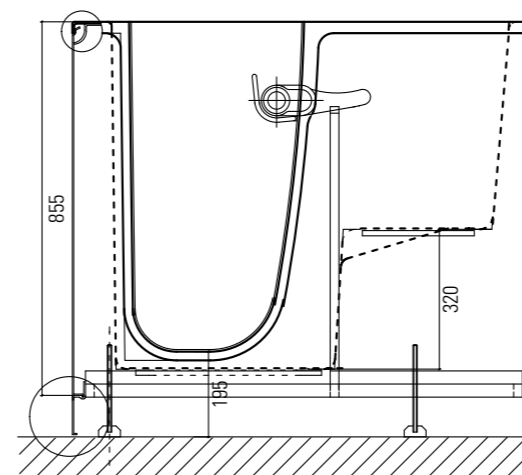

H976/01

MANIGLIA PRESTIGE POLIURETANICO SOFT, INSERTO ACCIAIO