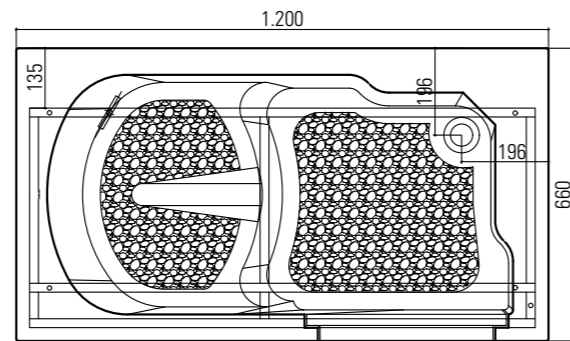

Misure 1700x750XH625  
 Struttura in gel-coat su vetroresina con telaio portante in acciaio inox aisi304 e piedini regolabili. Capacità (max teorica) : lt 350  
 Completa di colonna vasca con erogazione e troppopieno 1"1/2, piletta Ø70 mm, sifone ribassato e 2 pannelli laterali.

Struttura in gel-coat su vetroresina con telaio portante in acciaio inox aisi304 e piedini regolabili. Capacità (max teorica) : lt 250  
 Completa di colonna vasca con erogazione e troppopieno 1"1/2, piletta Ø70 mm, sifone ribassato e 2 pannelli laterali.

Struttura in gel-coat su vetroresina con telaio portante in acciaio inox aisi304 e piedini regolabili. Capacità (max teorica) : lt 280  
 Completa di colonna vasca con erogazione e troppopieno 1"1/2, piletta Ø70 mm, sifone ribassato e 2 pannelli laterali.