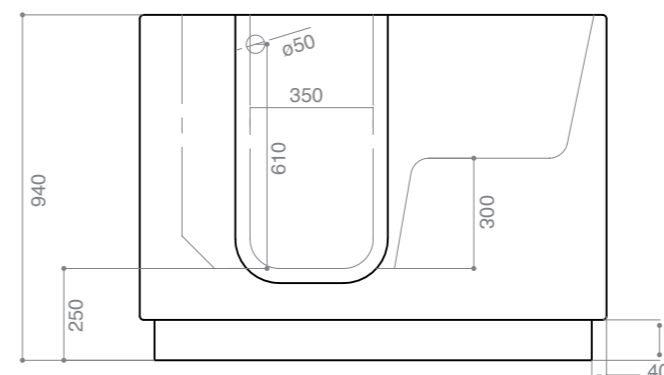

Misure 1700x750XH625  
 Struttura in gel-coat su vetroresina con telaio portante in acciaio inox aisi304 e piedini regolabili. Capacità (max teorica) : lt 350  
 Completa di colonna vasca con erogazione e troppopieno 1"1/2, piletta Ø70 mm, sifone ribassato e 2 pannelli laterali.

**HD130S/01 1310X685XH940 P.SX  
CON RUBINETTERIA**

**HD130S.M/01 1310X685XH940 P.SX  
CON RUBINETTERIA E IDROMASSAGGIO**

*(PORTA SX - SEDUTA DX - MANIGLIA EST)*

Sicurezza, versatilità, ampia apertura e facilità di utilizzo per tutte le tipologie di utenti sono le sue qualità.

Struttura in gel-coat su vetroresina con telaio portante in acciaio inox aisi304 e piedini regolabili.

Misure 1310x685XH940  
Capacità (max teorica) : lt 270  
Completa di colonna vasca con erogazione e troppopieno 1"1/2, piletta Ø70 mm, sifone ribassato e 2 pannelli laterali.