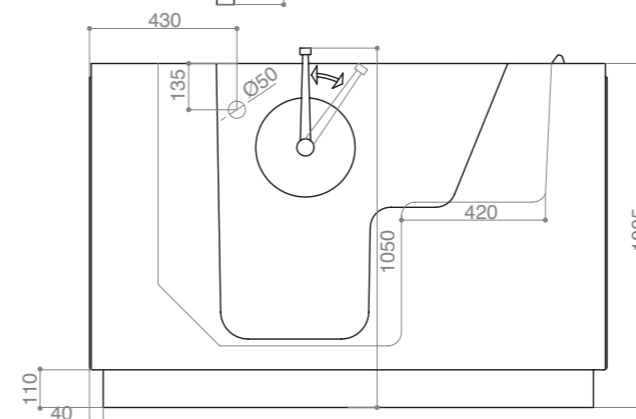

**H956/01 1700X750XH625 SCARICO DX**  
 VASCA DOCCIA OASI CON TELAIO AUTOPORTANTE  
 (SCARICO DX - MANIGLIA EST) ESCLUSA RUBINETTERIA

Misure 1700x750XH625  
 Struttura in gel-coat su vetroresina con telaio portante in acciaio inox aisi304 e piedini regolabili. Capacità (max teorica) : lt 350  
 Completa di colonna vasca con erogazione e troppopieno 1"1/2, piletta Ø70 mm, sifone ribassato e 2 pannelli laterali.

Struttura in gel-coat su vetroresina con telaio portante in acciaio inox aisi304 e piedini regolabili.

Misure 1510x680XH105  
Capacità (max teorica) : lt 350  
Completa di colonna vasca con erogazione e troppopieno 1"1/2, piletta Ø70 mm, sifone ribassato e 2 pannelli laterali.