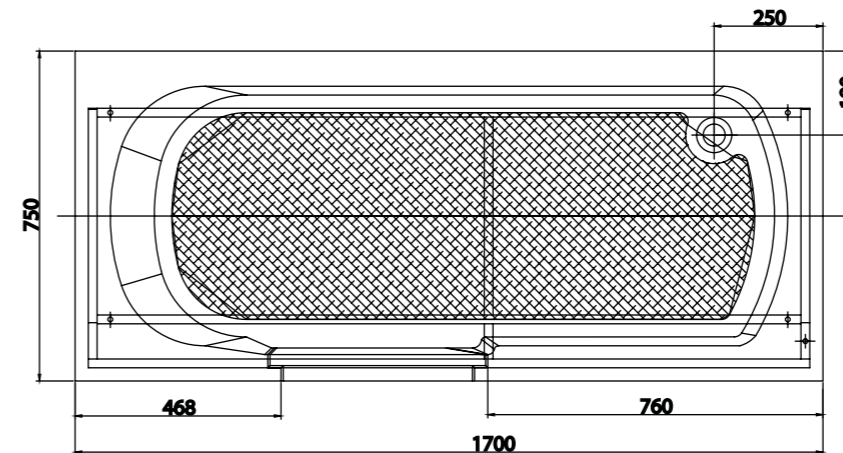

OPTIONAL
H975/01

POGGIA TESTA IN GEL POLIURETANICO BIANCO CON VENTOSA

D0360/01 1350X680
PARETE DOCCIA OASI PRESTIGE
APERTURA 180°, TELAIO IN ALLUMINIO FINITURA ARGENTO LUCIDO E CRISTALLO TEMPERATO SPESSORE 6MM CON GUARNIZIONE INFERIORE

D0359/99 1400X680
PARETE DOCCIA OASI
APERTURA INTERNA 90° (REVERSIBILE)
TELAIO IN ALLUMINIO FINITURA ARGENTO LUCIDO E CRISTALLO TEMPERATO SPESSORE 3MM CON GUARNIZIONE INFERIORE