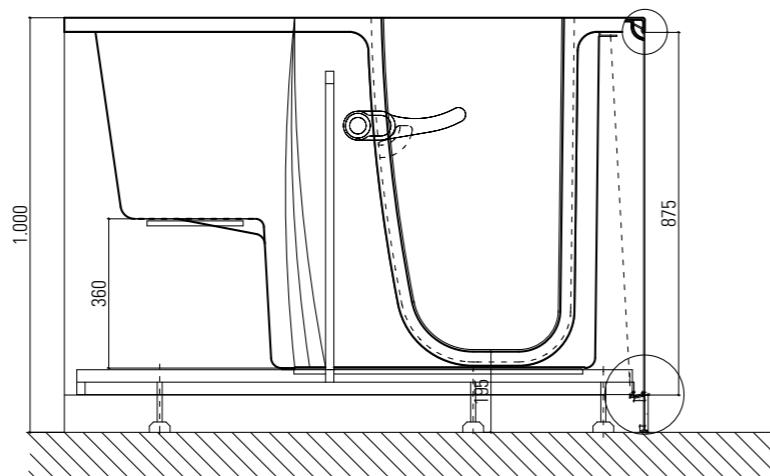

H959/01 1700X860XH620
VASCA MAXI CON TELAIO AUTOPORTANTE
(PORTA SX - MANIGLIA EST) ESCLUSA RUBINETTERIA

H936B/01 1400X700XH1000 P.SX
CON TELAIO AUTOPORTANTE E RUBINETTERIA
(PORTA SX - SEDUTA DX - MANIGLIA INT)