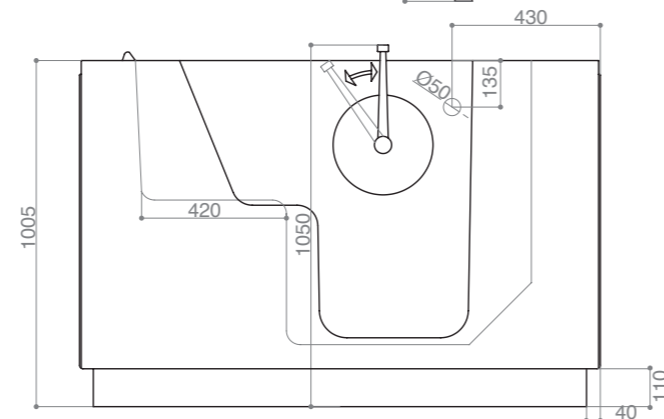

**HD150S/01 1510X680XH105 P.SX
CON RUBINETTERIA**