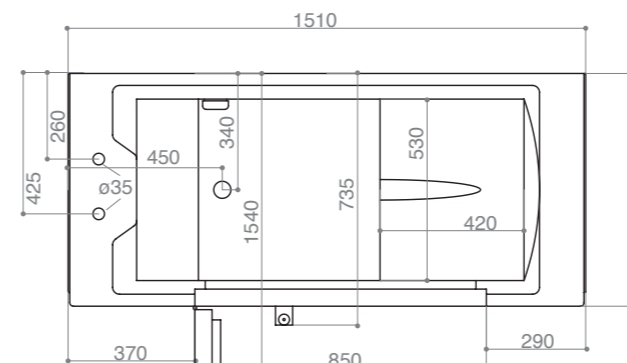

Misure 1700x750XH625  
 Struttura in gel-coat su vetroresina con telaio portante in acciaio inox aisi304 e piedini regolabili. Capacità (max teorica) : lt 350  
 Completa di colonna vasca con erogazione e troppopieno 1"1/2, piletta Ø70 mm, sifone ribassato e 2 pannelli laterali.

**D0359/99 1400X680**  
 PARETE DOCCIA OASI  
 APERTURA INTERNA 90° (REVERSIBILE)  
 TELAIO IN ALLUMINIO FINITURA ARGENTO LUCIDO E CRISTALLO TEMPERATO SPESSORE 3MM CON GUARNIZIONE INFERIORE

**H915B/01 1060X660XH950 P.DX**  
 CON TELAIO AUTOPORTANTE E RUBINETTERIA  
 (PORTA DX - SEDUTA SX - MANIGLIA EXT)

**H925B/01 1200X660XH950 P.DX**  
 CON TELAIO AUTOPORTANTE E RUBINETTERIA  
 (PORTA DX - SEDUTA SX - MANIGLIA INT)

**OASI1200**

La più classica del programma Oasi, per soddisfare le esigenze di chi necessita di una comoda e spaziosa vasca e che è dotato di sufficienti spazi in bagno. La porta che apre verso l'interno, oltre che far guadagnare spazio al di fuori, evita definitivamente l'apertura casuale con vasca piena d'acqua e perdite. Esteticamente piacevole, con la porta che ben si mimetizza nel pannello frontale e la maniglia di chiusura interna. Particolarmente studiati il sistema antiscivolo della seduta e della pedana e la rubinetteria "made in Italy". Design, sicurezza e medie dimensioni sono le sue caratteristiche essenziali.

Struttura in gel-coat su vetroresina con telaio portante in acciaio inox aisi304 e piedini regolabili.

Misure 1510x680XH105  
Capacità (max teorica) : lt 350  
Completa di colonna vasca con erogazione e troppopieno 1"1/2, piletta Ø70 mm, sifone ribassato e 2 pannelli laterali.