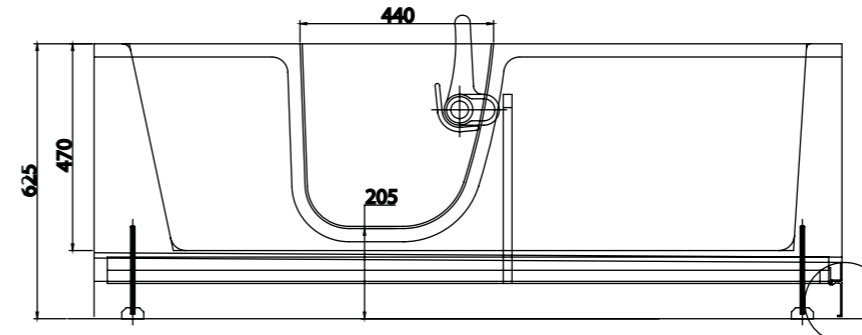

OPTIONAL
H975/01

POGGIA TESTA IN GEL POLIURETANICO BIANCO CON VENTOSA

D0360/01 1350X680
PARETE DOCCIA OASI PRESTIGE
APERTURA 180°, TELAIO IN ALLUMINIO FINITURA ARGENTO LUCIDO E CRISTALLO TEMPERATO SPESSORE 6MM CON GUARNIZIONE INFERIORE

D0359/99 1400X680
PARETE DOCCIA OASI
APERTURA INTERNA 90° (REVERSIBILE)
TELAIO IN ALLUMINIO FINITURA ARGENTO LUCIDO E CRISTALLO TEMPERATO SPESSORE 3MM CON GUARNIZIONE INFERIORE