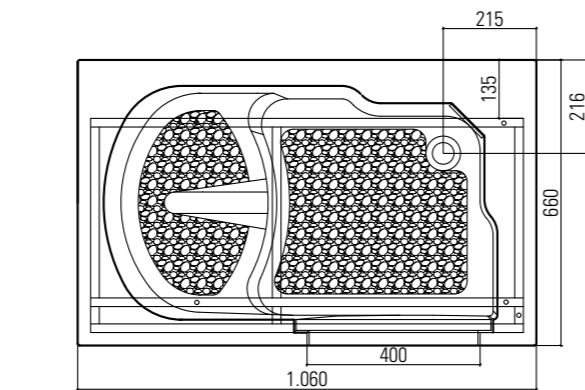

Misure 1700x750XH625  
 Struttura in gel-coat su vetroresina con telaio portante in acciaio inox aisi304 e piedini regolabili. Capacità (max teorica) : lt 350  
 Completa di colonna vasca con erogazione e troppopieno 1"1/2, piletta Ø70 mm, sifone ribassato e 2 pannelli laterali.

**D0359/99 1400X680**  
 PARETE DOCCIA OASI  
 APERTURA INTERNA 90° (REVERSIBILE)  
 TELAIO IN ALLUMINIO FINITURA ARGENTO LUCIDO E CRISTALLO TEMPERATO SPESSORE 3MM CON GUARNIZIONE INFERIORE

**H915B/01 1060X660XH950 P.DX**  
 CON TELAIO AUTOPORTANTE E RUBINETTERIA  
 (PORTA DX - SEDUTA SX - MANIGLIA EXT)

**OASI1060.**

La più piccola del programma Oasi, idonea per essere installata anche a ridosso di un sanitario per soddisfare le esigenze di chi necessita di una comoda vasca ma che ha uno spazio ridotto in bagno. La porta che apre verso l'interno, oltre che far guadagnare spazio al di fuori, evita definitivamente l'apertura casuale con vasca piena d'acqua e perdite. Con la maniglia di chiusura esterna si aumenta ulteriormente lo spazio interno. Particolarmente studiati il sistema antiscivolo della seduta e della pedana e la rubinetteria "made in Italy". Funzionalità, sicurezza e minime dimensioni sono le sue peculiarità.

Struttura in gel-coat su vetroresina con telaio portante in acciaio inox aisi304 e piedini regolabili. Capacità (max teorica) : lt 250  
 Completa di colonna vasca con erogazione e troppopieno 1"1/2, piletta Ø70 mm, sifone ribassato e 2 pannelli laterali.