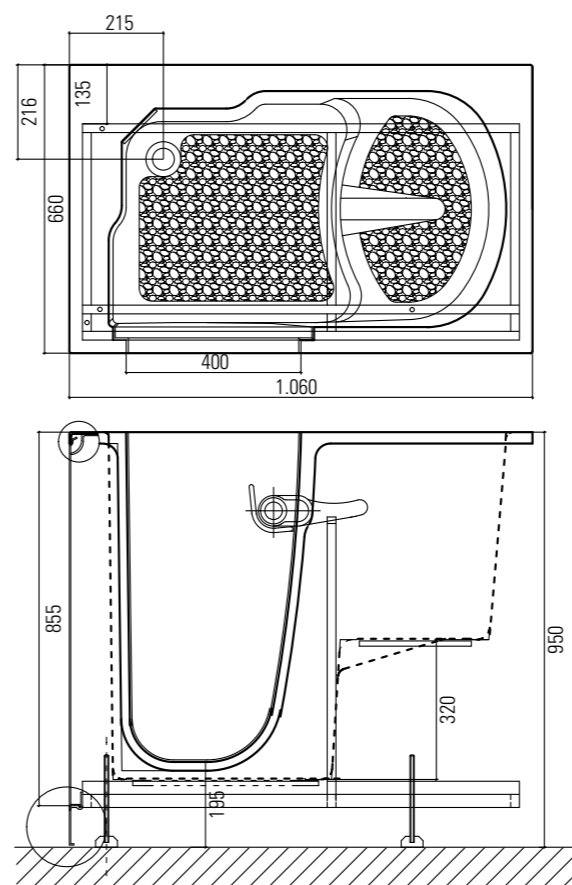

**A RICHIESTA ANCHE ALTRI MODELLI
DOTATI DI 4 PANNELLI PER ESSERE
INSTALLATI IN CENTRO STANZA.**