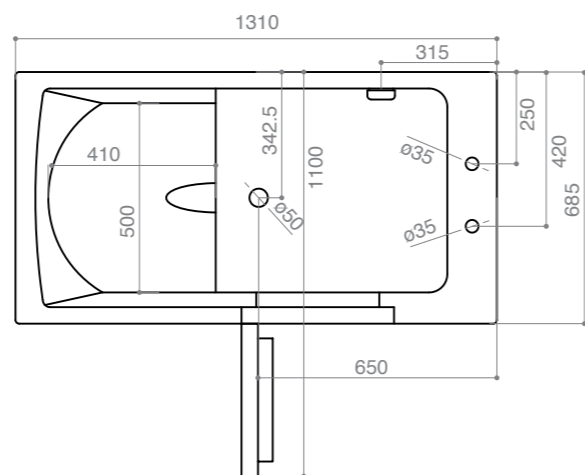

**HD130D/01 1310X685XH940 P.DX
CON RUBINETTERIA**

**HD130D.M/01 1310X685XH940 P.DX
CON RUBINETTERIA E IDROMASSAGGIO**

(PORTA DX - SEDUTA SX - MANIGLIA EST)

DOOREX 130

Una vasca da bagno ergonomica, ideale per l'igiene personale ed i trattamenti idroterapici di persone anziane o con difficoltà motorie. La particolare porta di ben 40 cm, apribile a 180° verso esterno consente facili operazioni di entrata ed uscita dell'utente. Dotata di un sistema ermetico di chiusura e con la maniglia di chiusura esterna che ne aumenta ulteriormente lo spazio interno. Particolarmente studiato il sistema antiscivolo di tutto il fondo pedana e le pratiche sagomature interne utilizzabili come braccioli e come poggiatesta. Fornita con i 2 pannelli laterali, rubinetteria e colonna scarico con erogazione Made in Italy.

**HD130S/01 1310X685XH940 P.SX
CON RUBINETTERIA**

**HD130S.M/01 1310X685XH940 P.SX
CON RUBINETTERIA E IDROMASSAGGIO**

(PORTA SX - SEDUTA DX - MANIGLIA EST)

Sicurezza, versatilità, ampia apertura e facilità di utilizzo per tutte le tipologie di utenti sono le sue qualità.

Struttura in gel-coat su vetroresina con telaio portante in acciaio inox aisi304 e piedini regolabili.

Misure 1310x685XH940
Capacità (max teorica) : lt 270
Completa di colonna vasca con erogazione e troppopieno 1"1/2, piletta Ø70 mm, sifone ribassato e 2 pannelli laterali.