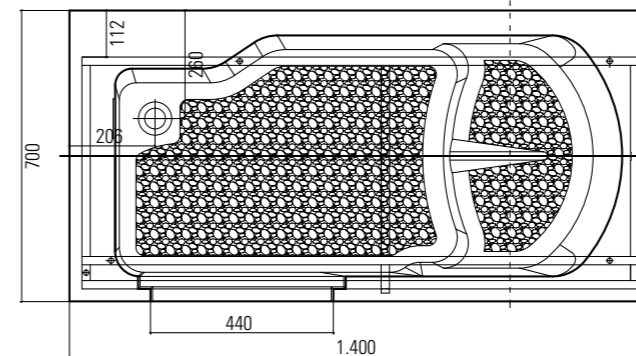

H976/01

MANIGLIA PRESTIGE BIANCA POLIURETANICO SOFT, INSERTO ACCIAIO