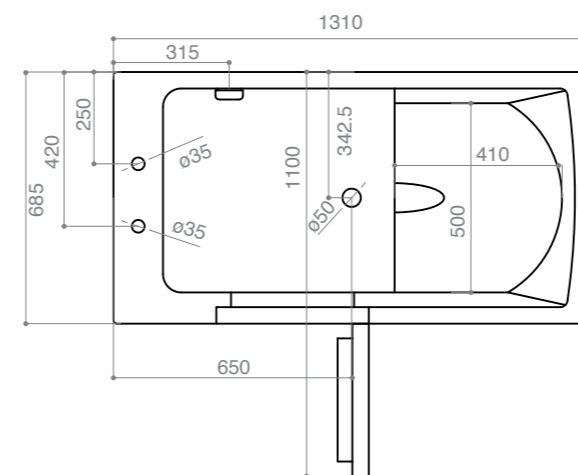

Misure 1700x750XH625  
 Struttura in gel-coat su vetroresina con telaio portante in acciaio inox aisi304 e piedini regolabili. Capacità (max teorica) : lt 350  
 Completa di colonna vasca con erogazione e troppopieno 1"1/2, piletta Ø70 mm, sifone ribassato e 2 pannelli laterali.

### DOOREX 130

Una vasca da bagno ergonomica, ideale per l'igiene personale ed i trattamenti idroterapici di persone anziane o con difficoltà motorie. La particolare porta di ben 40 cm, apribile a 180° verso esterno consente facili operazioni di entrata ed uscita dell'utente. Dotata di un sistema ermetico di chiusura e con la maniglia di chiusura esterna che ne aumenta ulteriormente lo spazio interno. Particolarmente studiato il sistema antiscivolo di tutto il fondo pedana e le pratiche sagomature interne utilizzabili come braccioli e come poggiatesta. Fornita con i 2 pannelli laterali, rubinetteria e colonna scarico con erogazione Made in Italy.

**HD130S/01 1310X685XH940 P.SX  
CON RUBINETTERIA**

**HD130S.M/01 1310X685XH940 P.SX  
CON RUBINETTERIA E IDROMASSAGGIO**

*(PORTA SX - SEDUTA DX - MANIGLIA EST)*

Sicurezza, versatilità, ampia apertura e facilità di utilizzo per tutte le tipologie di utenti sono le sue qualità.

Struttura in gel-coat su vetroresina con telaio portante in acciaio inox aisi304 e piedini regolabili.

Misure 1310x685XH940  
Capacità (max teorica) : lt 270  
Completa di colonna vasca con erogazione e troppopieno 1"1/2, piletta Ø70 mm, sifone ribassato e 2 pannelli laterali.