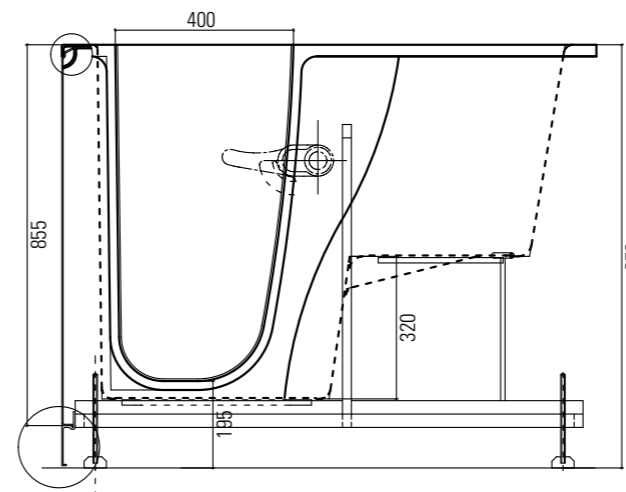

H976/01

MANIGLIA PRESTIGE BIANCA POLIURETANICO SOFT, INSERTO ACCIAIO