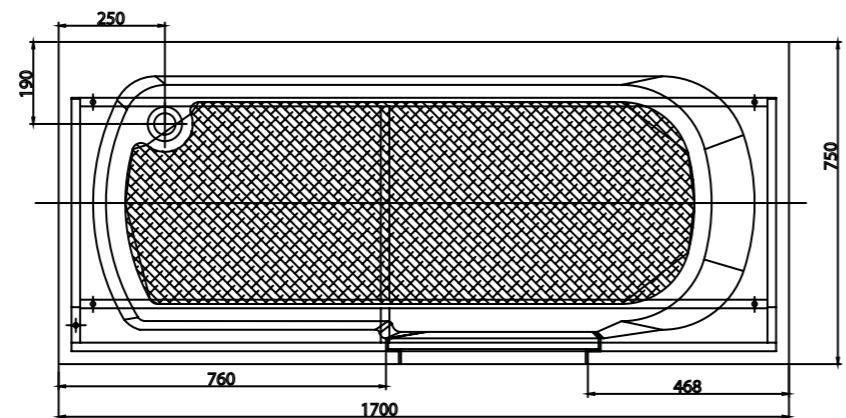

OPTIONAL
H975/01

POGGIA TESTA IN GEL POLIURETANICO BIANCO CON VENTOSA

D0360/01 1350X680
PARETE DOCCIA OASI PRESTIGE
APERTURA 180°, TELAIO IN ALLUMINIO FINITURA ARGENTO LUCIDO E CRISTALLO TEMPERATO SPESSORE 6MM CON GUARNIZIONE INFERIORE

D0359/99 1400X680
PARETE DOCCIA OASI
APERTURA INTERNA 90° (REVERSIBILE)
TELAIO IN ALLUMINIO FINITURA ARGENTO LUCIDO E CRISTALLO TEMPERATO SPESSORE 3MM CON GUARNIZIONE INFERIORE