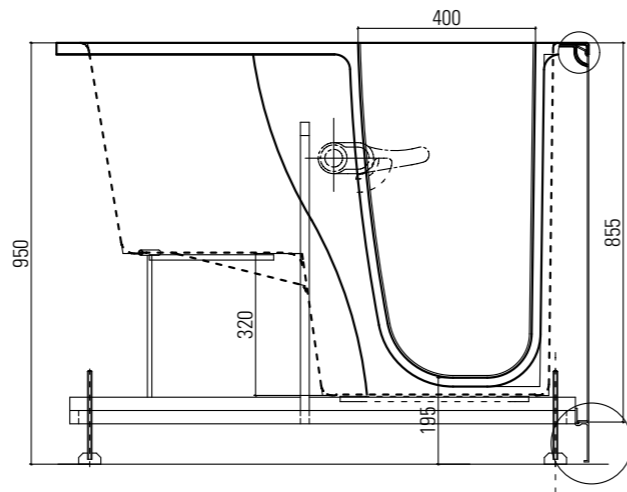

Misure 1700x750XH625  
 Struttura in gel-coat su vetroresina con telaio portante in acciaio inox aisi304 e piedini regolabili. Capacità (max teorica) : lt 350  
 Completa di colonna vasca con erogazione e troppopieno 1"1/2, piletta Ø70 mm, sifone ribassato e 2 pannelli laterali.

Struttura in gel-coat su vetroresina con telaio portante in acciaio inox aisi304 e piedini regolabili. Capacità (max teorica) : lt 250  
 Completa di colonna vasca con erogazione e troppopieno 1"1/2, piletta Ø70 mm, sifone ribassato e 2 pannelli laterali.

Struttura in gel-coat su vetroresina con telaio portante in acciaio inox aisi304 e piedini regolabili. Capacità (max teorica) : lt 280  
 Completa di colonna vasca con erogazione e troppopieno 1"1/2, piletta Ø70 mm, sifone ribassato e 2 pannelli laterali.