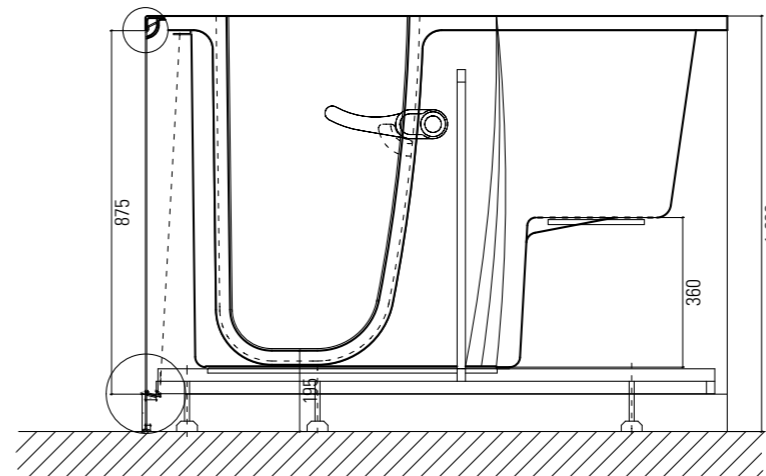

H976/01

MANIGLIA PRESTIGE BIANCA POLIURETANICO SOFT, INSERTO ACCIAIO