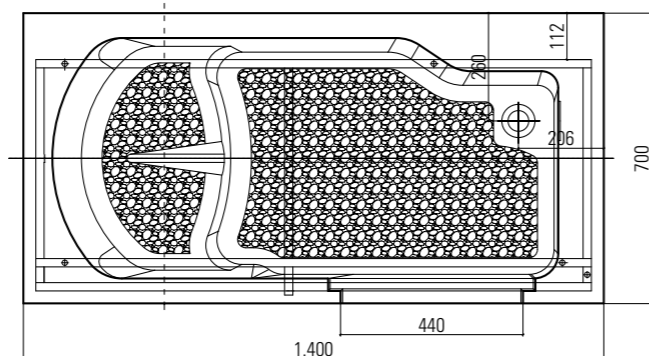

H936B/01 1400X700XH1000 P.SX
CON TELAIO AUTOPORTANTE E RUBINETTERIA
(PORTA SX - SEDUTA DX - MANIGLIA INT)