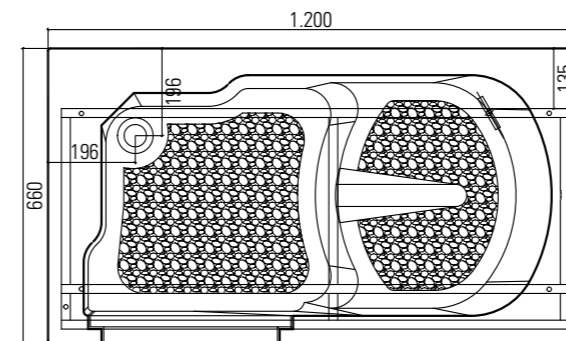

Misure 1700x750XH625  
 Struttura in gel-coat su vetroresina con telaio portante in acciaio inox aisi304 e piedini regolabili. Capacità (max teorica) : lt 350  
 Completa di colonna vasca con erogazione e troppopieno 1"1/2, piletta Ø70 mm, sifone ribassato e 2 pannelli laterali.

Struttura in gel-coat su vetroresina con telaio portante in acciaio inox aisi304 e piedini regolabili. Capacità (max teorica) : lt 280  
 Completa di colonna vasca con erogazione e troppopieno 1"1/2, piletta Ø70 mm, sifone ribassato e 2 pannelli laterali.

**H935B/01 1400X700XH1000 P.DX**  
 CON TELAIO AUTOPORTANTE E RUBINETTERIA  
 (PORTA DX - SEDUTA SX - MANIGLIA INT)

**OASI1400**

La più grande del programma Oasi, per soddisfare le esigenze di chi necessita di una funzionale e spaziosa vasca e che è dotato di spazi adeguati in bagno. La porta che apre verso l'interno, oltre che far guadagnare spazio al di fuori, evita definitivamente l'apertura casuale con vasca piena d'acqua e perdite. Esteticamente piacevole, con la porta che ben si mimetizza nel pannello frontale e la maniglia di chiusura interna. Particolarmente studiati il sistema antiscivolo della seduta e della pedana e la rubinetteria "made in Italy". Design, sicurezza e ampie dimensioni sono le sue principali caratteristiche.