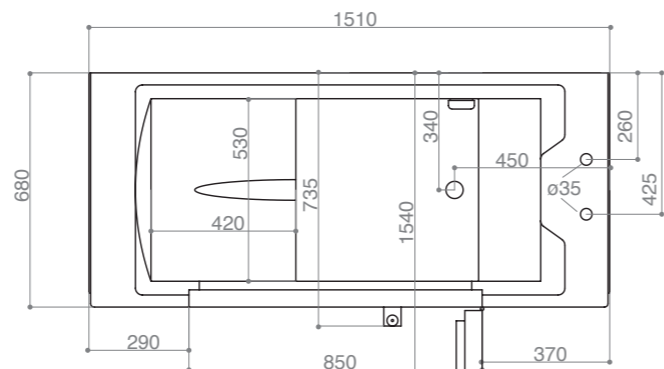

**HD150S/01 1510X680XH105 P.SX
CON RUBINETTERIA**