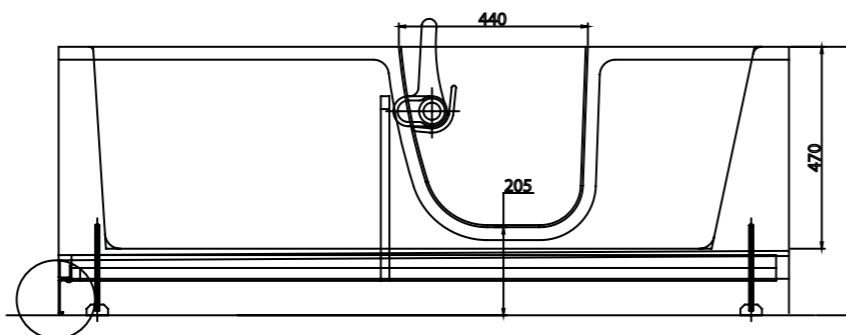

OPTIONAL
H975/01

POGGIA TESTA IN GEL POLIURETANICO BIANCO CON VENTOSA

D0360/01 1350X680
PARETE DOCCIA OASI PRESTIGE
APERTURA 180°, TELAIO IN ALLUMINIO FINITURA ARGENTO LUCIDO E CRISTALLO TEMPERATO SPESSORE 6MM CON GUARNIZIONE INFERIORE

D0359/99 1400X680
PARETE DOCCIA OASI
APERTURA INTERNA 90° (REVERSIBILE)
TELAIO IN ALLUMINIO FINITURA ARGENTO LUCIDO E CRISTALLO TEMPERATO SPESSORE 3MM CON GUARNIZIONE INFERIORE