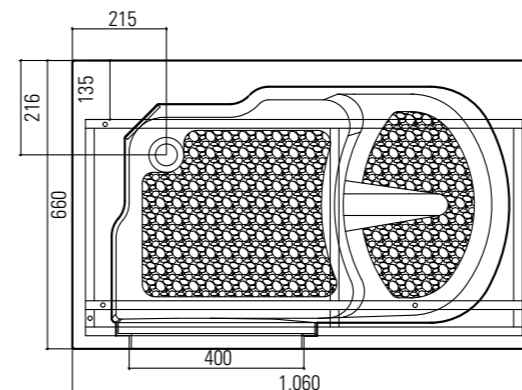

Misure 1700x750XH625  
 Struttura in gel-coat su vetroresina con telaio portante in acciaio inox aisi304 e piedini regolabili. Capacità (max teorica) : lt 350  
 Completa di colonna vasca con erogazione e troppopieno 1"1/2, piletta Ø70 mm, sifone ribassato e 2 pannelli laterali.

Struttura in gel-coat su vetroresina con telaio portante in acciaio inox aisi304 e piedini regolabili. Capacità (max teorica) : lt 250  
 Completa di colonna vasca con erogazione e troppopieno 1"1/2, piletta Ø70 mm, sifone ribassato e 2 pannelli laterali.

**H925B/01 1200X660XH950 P.DX**  
 CON TELAIO AUTOPORTANTE E RUBINETTERIA  
 (PORTA DX - SEDUTA SX - MANIGLIA INT)

**OASI1200**

La più classica del programma Oasi, per soddisfare le esigenze di chi necessita di una comoda e spaziosa vasca e che è dotato di sufficienti spazi in bagno. La porta che apre verso l'interno, oltre che far guadagnare spazio al di fuori, evita definitivamente l'apertura casuale con vasca piena d'acqua e perdite. Esteticamente piacevole, con la porta che ben si mimetizza nel pannello frontale e la maniglia di chiusura interna. Particolarmente studiati il sistema antiscivolo della seduta e della pedana e la rubinetteria "made in Italy". Design, sicurezza e medie dimensioni sono le sue caratteristiche essenziali.

Struttura in gel-coat su vetroresina con telaio portante in acciaio inox aisi304 e piedini regolabili. Capacità (max teorica) : lt 280  
 Completa di colonna vasca con erogazione e troppopieno 1"1/2, piletta Ø70 mm, sifone ribassato e 2 pannelli laterali.